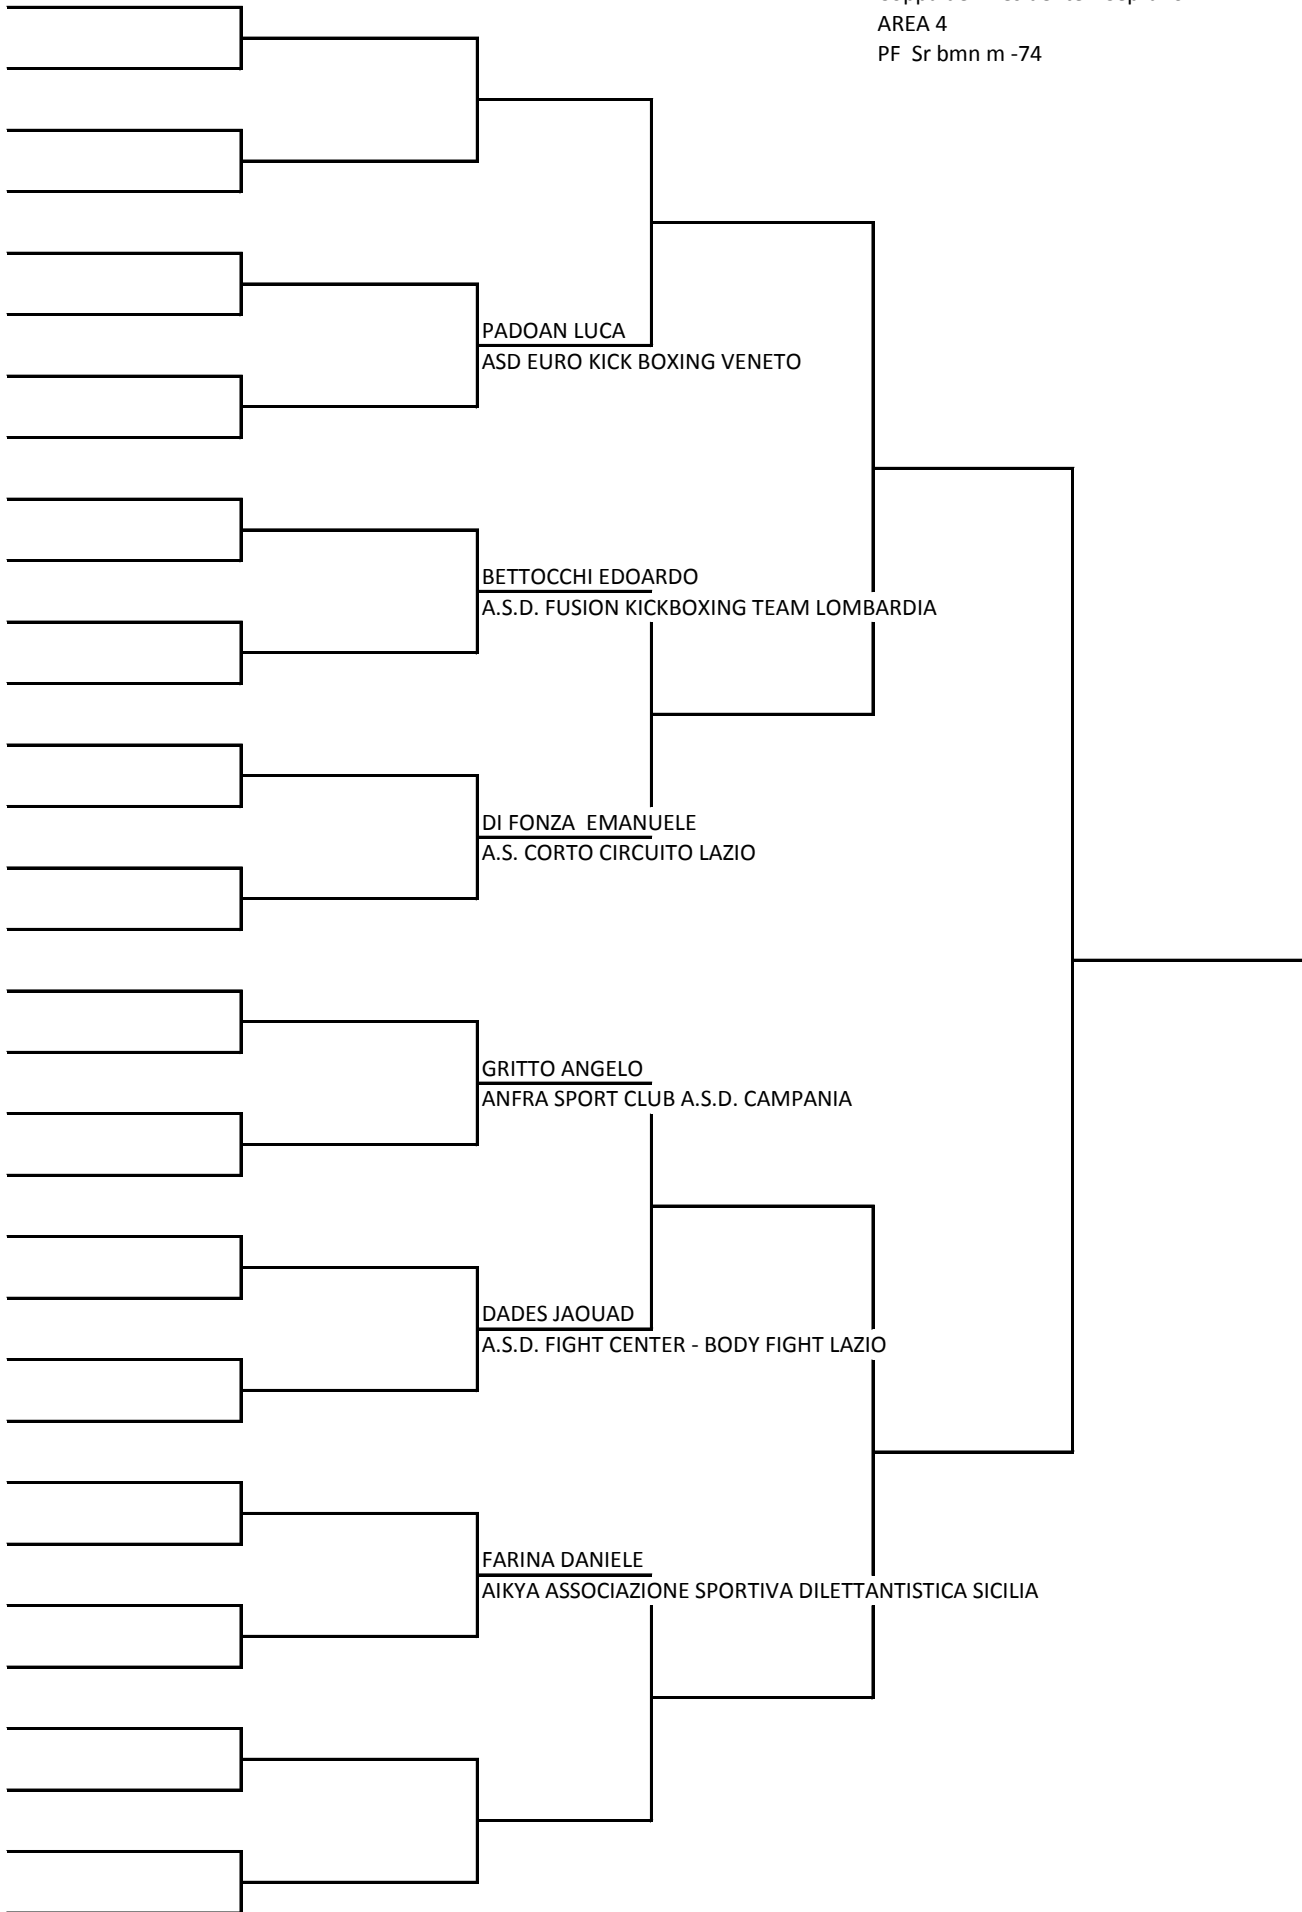

Coppa del Presidente - Ceprano
AREA 4
PF Sr bmn m -74