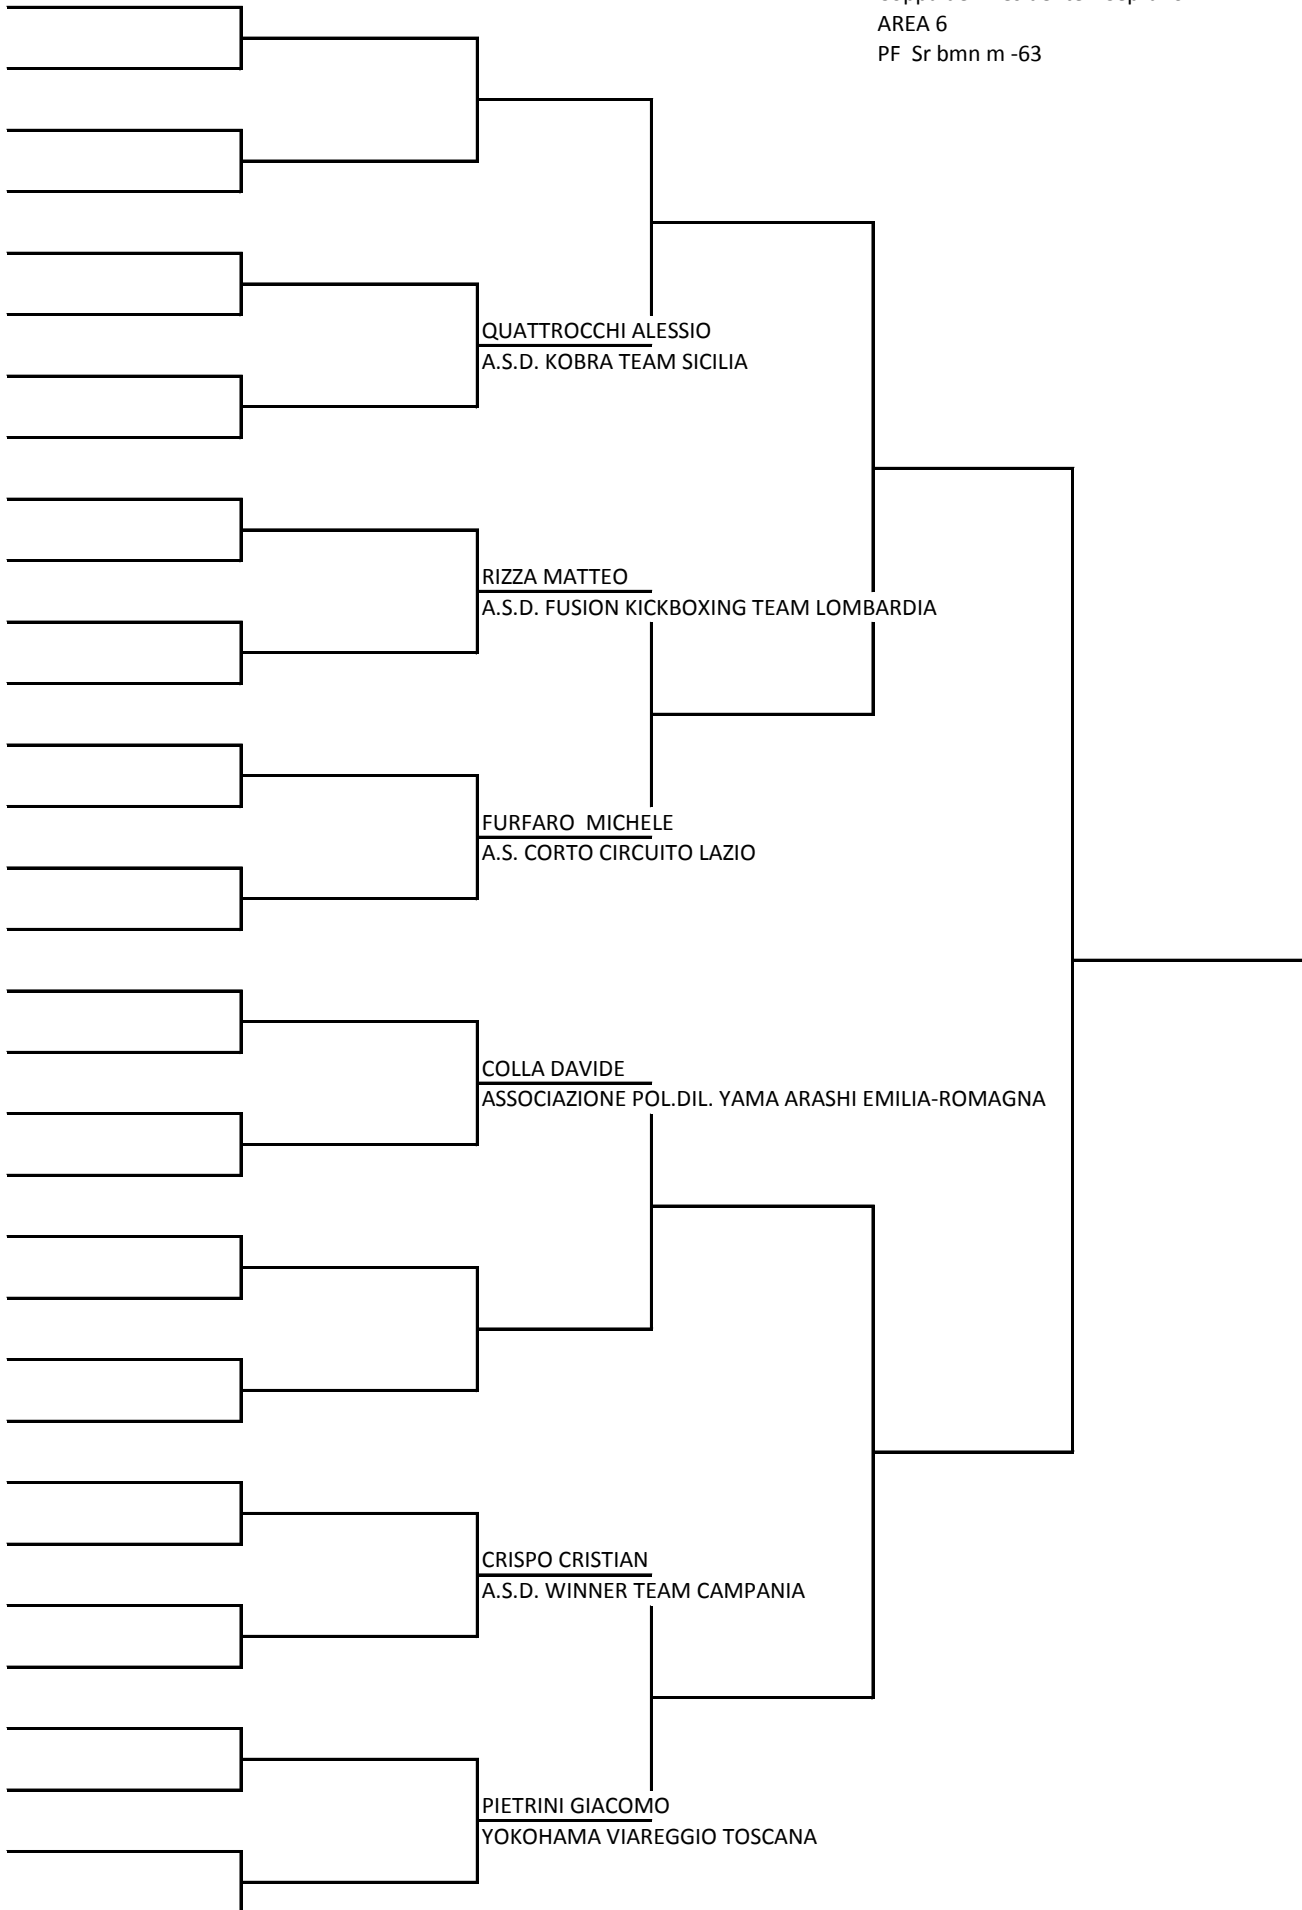

Coppa del Presidente - Ceprano
AREA 6
PF Jr bmn m -57

Coppa del Presidente - Ceprano
AREA 6
PF Sr bmn m -57

Coppa del Presidente - Ceprano
AREA 6
PF Jr bmn m -63

Coppa del Presidente - Ceprano
AREA 6
PF Sr bmn m -63