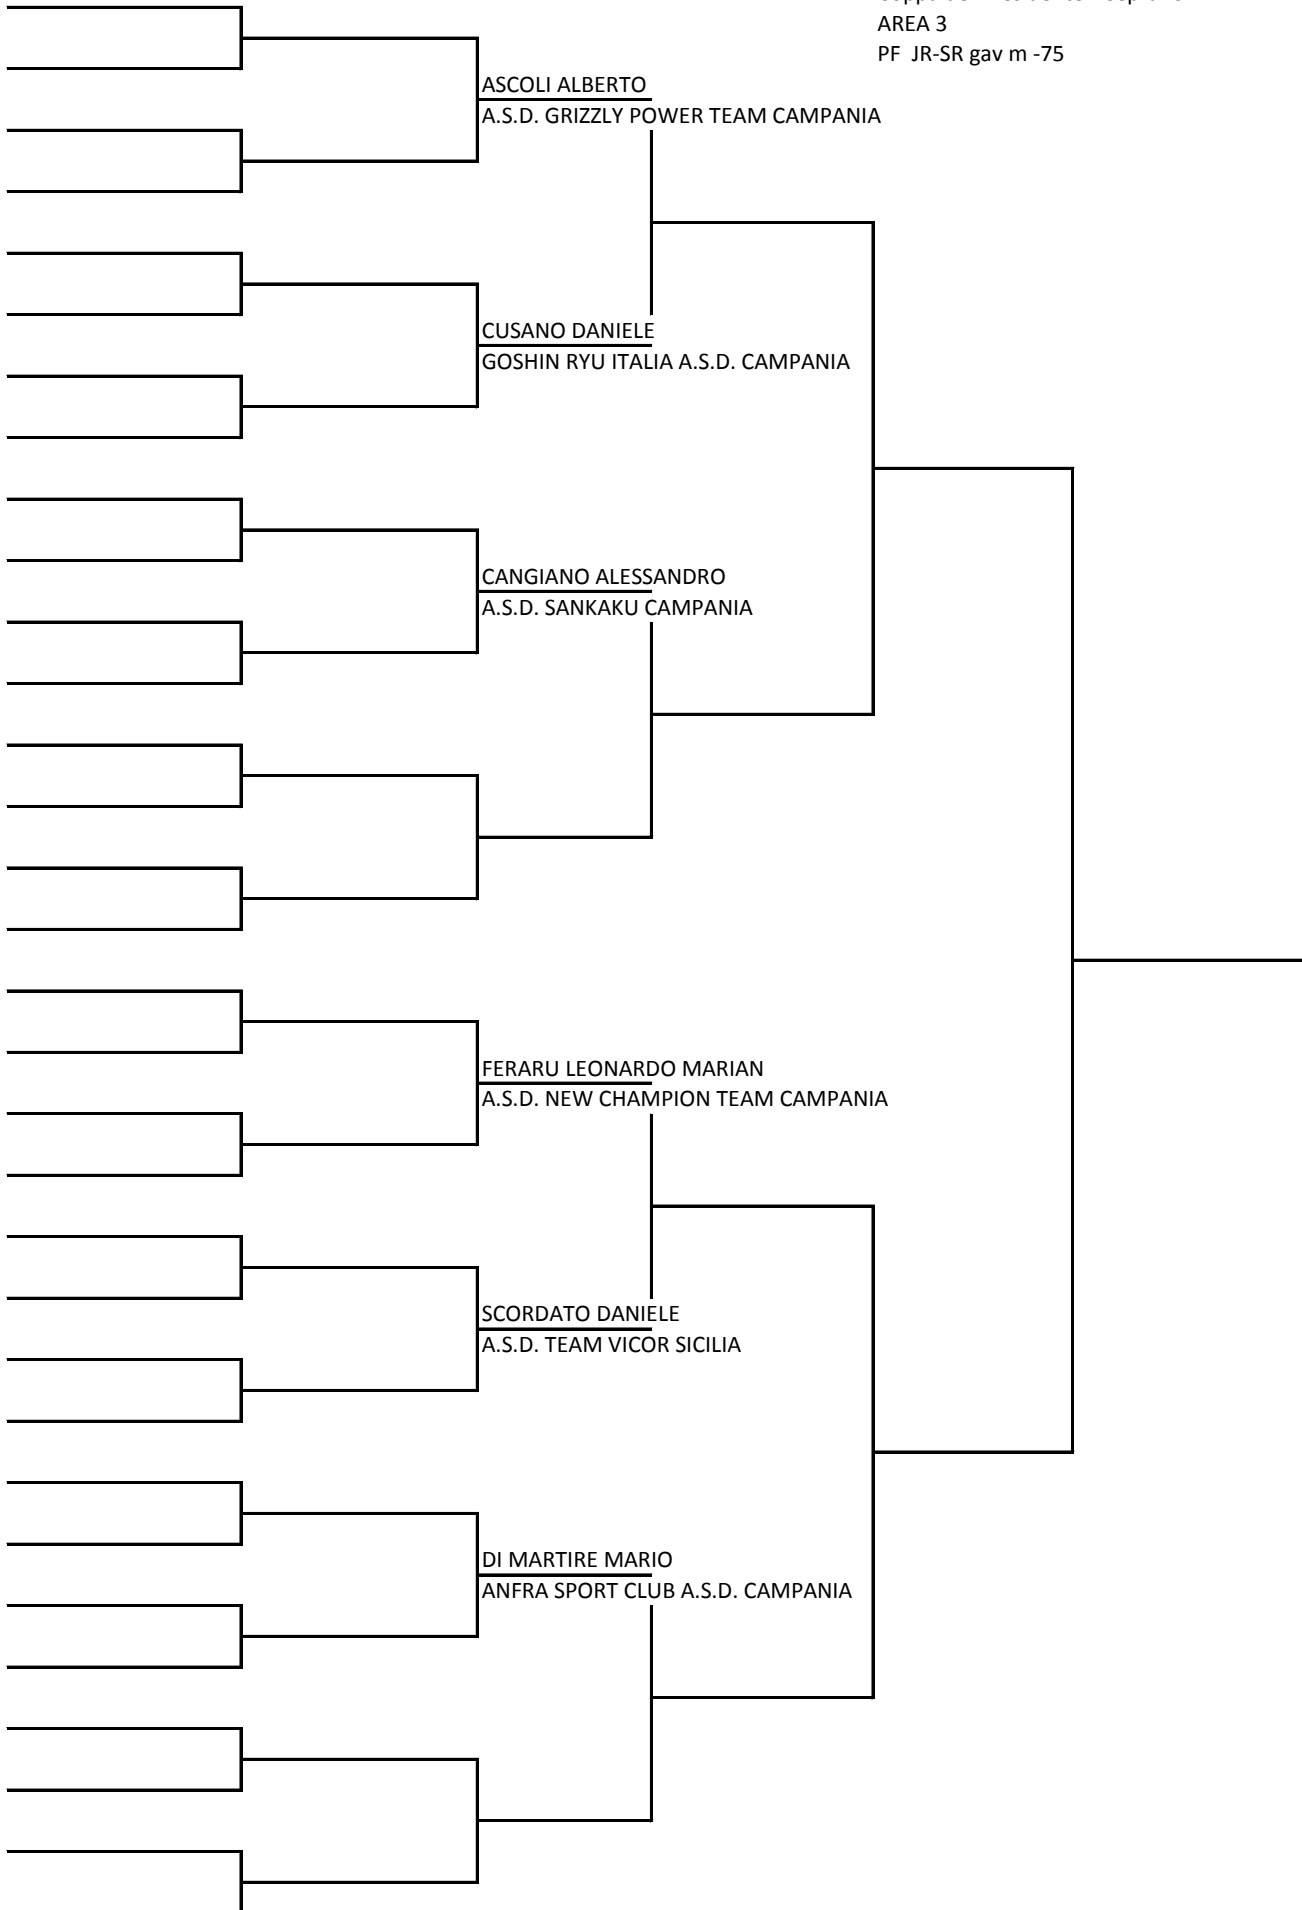

Coppa del Presidente - Ceprano
AREA 3
PF JR-SR gav m -75